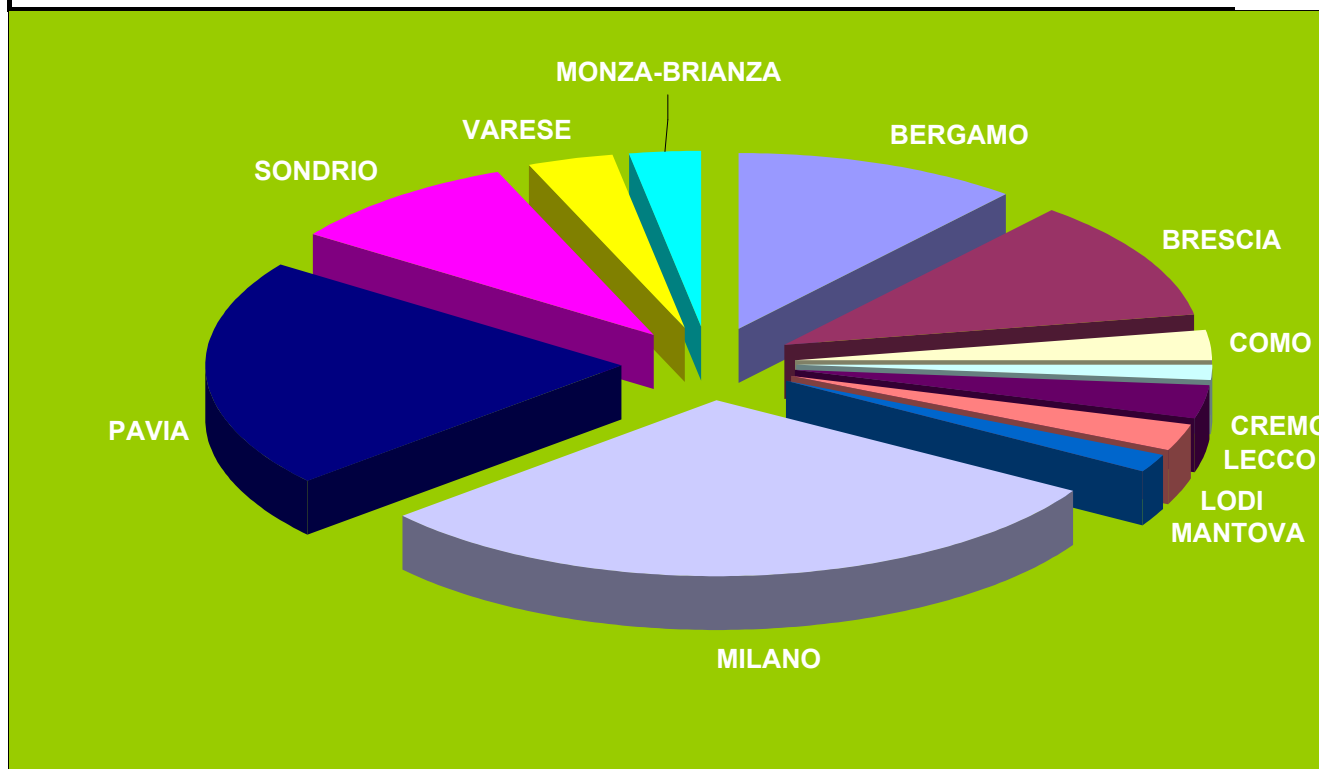

ESPERO 2014

	VOTI Complessivi	Iscritti CISL Scuola ad Espero	VOTI CISL Scuola	% lista-provincia
LOMBARDIA	1.675	4.264	578	
BERGAMO	246	752	64	26,02
BRESCIA	162	641	65	40,12
COMO	84	164	16	19,05
CREMONA	64	198	7	10,94
LECCO	65	134	18	27,69
LODI	61	163	15	24,59
MANTOVA	96	194	9	9,38
MILANO	492	649	174	35,37
PAVIA	185	329	122	65,95
SONDRIO	69	352	53	76,81
VARESE	107	241	19	17,76
MONZA-BRIANZA	44	447	16	36,36

tot %

% apporto regionale	
	11,07
	11,25
	2,77
	1,21
	3,11
	2,60
	1,56
	30,10
	21,11
	9,17
	3,29
	2,77
	100,00